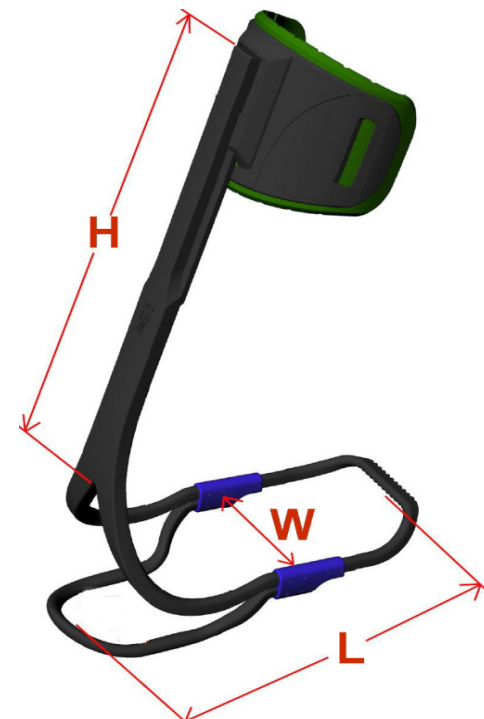

MASTER SIZING & ASSEMBLY CHART

DATE: 2016-04-12

Men	Women		AT	AT	AT	KIT	L	W	H MED-LRG	H SMALL	H PEDI	CLIP	CLIP	CLIP
US-M	US-F	CM	MEDIUM	SMALL	PEDI	SIZES	(mm)	(mm)	(mm)	(mm)	(mm)	CUTTING	CUTTING	CUTTING
16		34	61			LARGE	252	100	300	----		FULL		
15.5		33.5	57			LARGE	248	100	300	----		FULL		
15		33	53			LARGE	244	100	295	----		A		
14.5		32.5	50			LARGE	241	99	295	----		A		
14		32	46			LARGE	237	99	292	----		A		
13.5		31.5	42			LARGE	233	99	292	----		A		
13		31	38			LARGE	230	98	286	----		A		
12.5		30.5	34			MEDIUM	226	98	286	----		B		
12		30	31			MEDIUM	223	96	280	----		B		
11.5		29.5	28			MEDIUM	220	96	280	----		B		
11		29	25			MEDIUM	217	94	279	----		B		
10.5		28.5	22			MEDIUM	214	93	279	----		B		
10	11	28	19	55		MEDIUM	211	92	269	----		B		
9.5	10.5	27.5	16	52		MEDIUM	208	90	269	----		B		
9	10	27	13	49		MEDIUM	205	87	263	273		B	A	
8.5	9.5	26.5	11	46		MEDIUM	203	87	263	273		B	A	
8	8	26	7	43		MEDIUM	199	85	257	267		B	A	
7.5	7.5	25.5	3	40		SMALL	196	84	----	267			A	
7	7	25	0	37		SMALL	193	84	----	256			A	
6	6.5	24.5		34		SMALL	190	84	----	256			A	
6.5	6	24		30		SMALL	187	83	----	250			A	
5.5	5.5	23.5		26		SMALL	183	83	----	250			B	
5	5	23		22	41	SMALL	180	82	----	250			B	
4.5	4.5	22.5		18	36	SMALL	175	80	----	245			B	
4	4	22		13	32	SMALL	171	78	----	240	210		B	A
3.5	3.5	21.5		9	29	SMALL	168	76	----	235	205		B	A
3	3	21		5	24	SMALL	163	76	----	230	200		B	A
2.5	2.5	20.5		1	21	PEDI	160	74	----	230	195		B	A
2		20			18	PEDI	158	72	----		190			A
1.5		19.5			16	PEDI	156	70	----		185			B
1		19			13	PEDI	153	70	----		180			B
13 Y		18.5			9	PEDI	149	70	----		175			B
12.5 Y		18			4	PEDI	145	70	----		170			B
12 Y		17.5			1	PEDI	141	70	----		165			B
11 Y		17			-3	PEDI	137	68	----		160			B
10.5 Y		16.5			----	PEDI	133	68	----		155			B
10Y		16			----	PEDI	128	68	----		150			B

FS3000 Weight = 325g, 12US-M
(calf strap+pad&lance clip included)

US-Kids
8
7.5
7
6
6.5
5.5
5
4.5
4
3.5
3
2.5
2
1.5
1
13 Y
12.5 Y
12 Y
11 Y
10.5 Y
10Y