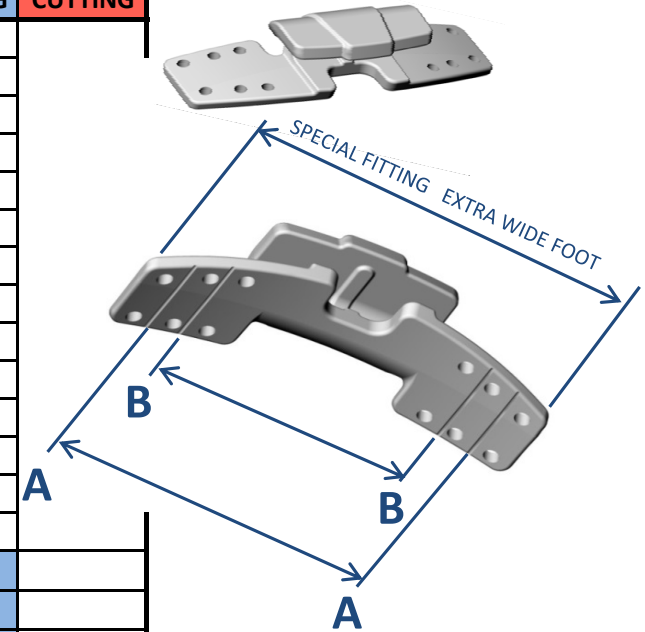

MASTER SIZING & ASSEMBLY CHART

DATE: 2016-04-12

Men	Women		AT	AT	AT	KIT	L	W	H MED-LRG	H SMALL	H PEDI	CLIP	CLIP	CLIP
US-M	US-F	CM	MEDIUM	SMALL	PEDI	SIZES	(mm)	(mm)	(mm)	(mm)	(mm)	CUTTING	CUTTING	CUTTING
16		34	61			LARGE	252	100	300	----		FULL		
15.5		33.5	57			LARGE	248	100	300	----		FULL		
15		33	53			LARGE	244	100	295	----		A		
14.5		32.5	50			LARGE	241	99	295	----		A		
14		32	46			LARGE	237	99	292	----		A		
13.5		31.5	42			LARGE	233	99	292	----		A		
13		31	38			LARGE	230	98	286	----		A		
12.5		30.5	34			MEDIUM	226	98	286	----		B		
12		30	31			MEDIUM	223	96	280	----		B		
11.5		29.5	28			MEDIUM	220	96	280	----		B		
11		29	25			MEDIUM	217	94	279	----		B		
10.5		28.5	22			MEDIUM	214	93	279	----		B		
10	11	28	19	55		MEDIUM	211	92	269	----		B		
9.5	10.5	27.5	16	52		MEDIUM	208	90	269	----		B		
9	10	27	13	49		MEDIUM	205	87	263	273		B	A	
8.5	9.5	26.5	11	46		MEDIUM	203	87	263	273		B	A	
8	8	26	7	43		MEDIUM	199	85	257	267		B	A	
7.5	7.5	25.5	3	40		SMALL	196	84	----	267			A	
7	7	25	0	37		SMALL	193	84	----	256			A	
6	6.5	24.5		34		SMALL	190	84	----	256			A	
6.5	6	24		30		SMALL	187	83	----	250			A	
5.5	5.5	23.5		26		SMALL	183	83	----	250			B	
5	5	23		22	41	SMALL	180	82	----	250			B	
4.5	4.5	22.5		18	36	SMALL	175	80	----	245			B	
4	4	22		13	32	SMALL	171	78	----	240	210		B	A
3.5	3.5	21.5		9	29	SMALL	168	76	----	235	205		B	A
3	3	21		5	24	SMALL	163	76	----	230	200		B	A
2.5	2.5	20.5		1	21	PEDI	160	74	----	230	195		B	A
2		20			18	PEDI	158	72	----		190			A
1.5		19.5			16	PEDI	156	70	----		185			B
1		19			13	PEDI	153	70	----		180			B
13 Y		18.5			9	PEDI	149	70	----		175			B
12.5 Y		18			4	PEDI	145	70	----		170			B
12 Y		17.5			1	PEDI	141	70	----		165			B
11 Y		17			-3	PEDI	137	68	----		160			B
10.5 Y		16.5			----	PEDI	133	68	----		155			B
10Y		16			----	PEDI	128	68	----		150			B

FS3000 Weight = 325g, 12US-M
(calf strap+pad&lance clip included)

US-Kids
8
7.5
7
6
6.5
5.5
5
4.5
4
3.5
3
2.5
2
1.5
1
13 Y
12.5 Y
12 Y
11 Y
10.5 Y
10Y